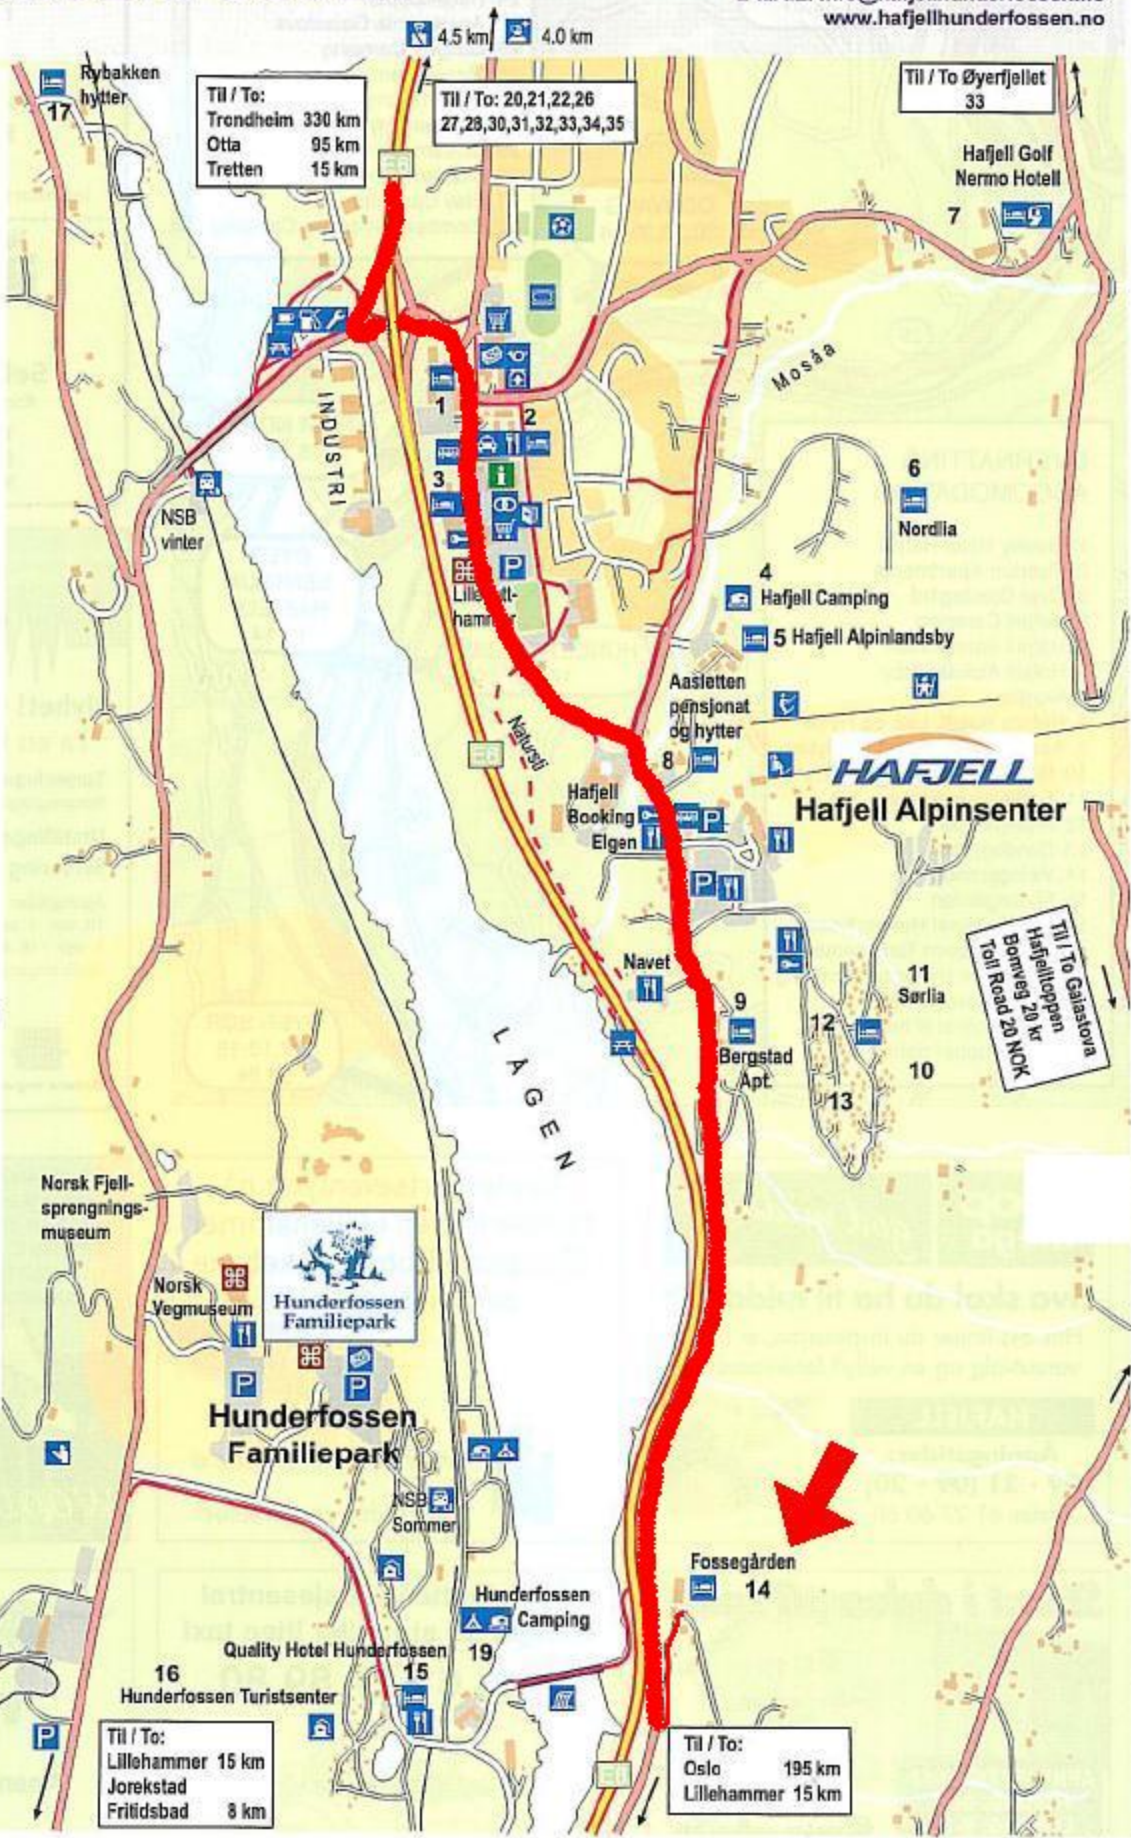

Til / To:
Trondheim 330 km
Otta 95 km
Tretten 15 km

Til / To: 20,21,22,26
27,28,30,31,32,33,34,35

Til / To Øyerfjellet
33

Hafjell Golf
Nermo Hotell
7

6
Nordlila

4
Hafjell Camping
5
Hafjell Alpinlandsby

8
Aasletten pensjonat og hytter

NSB
Sommer

Hunderfossen
Camping

14
Fossegården

16
Hunderfossen Turistsenter

15
Quality Hotel Hunderfossen

Til / To:
Lillehammer 15 km
Jorekstad
Fritidsbad 8 km

Til / To:
Oslo 195 km
Lillehammer 15 km